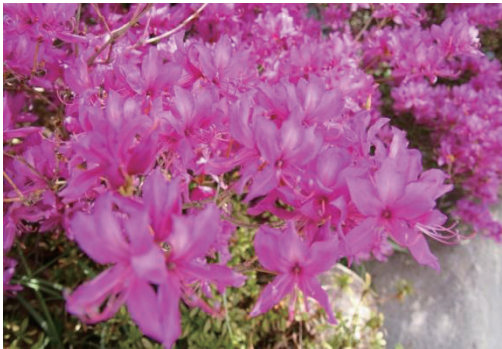

三つ葉つつじ と三尺藤

開花時期

三つ葉つつじ：4月中旬

三尺藤：4月下旬～5月下旬

甲府方面より
 国道140号牧丘トンネル南(交差点)直進
 ➡ 牧丘トンネル出口すぐに左折
 ➡ 県道210号T地路右折
 ➡ 約2km先左折・フルーツラインに入る
 ➡ 西1.6km先

至 甲府市

至 埼玉県
秩父市